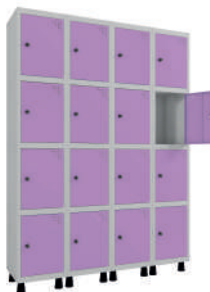

Roupeiro 16 portas pequenas lisas

Altura: 1930 mm
Largura: 1380 mm
Profundidade: 400 mm

Modelo GRP/F 504/16 DI