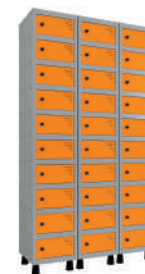

Porta Objetos 30 portas

Altura: 1930 mm
Largura: 1035 mm
Profundidade: 400 mm

Modelo APOP/APOF 503/30 DI