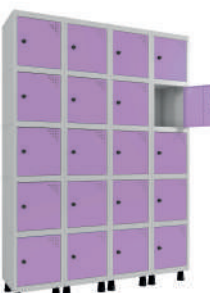

Roupeiro 20 portas pequenas lisas

Altura: 1930 mm
Largura: 1380 mm
Profundidade: 400 mm

Modelo GRP/F 504/20 DI