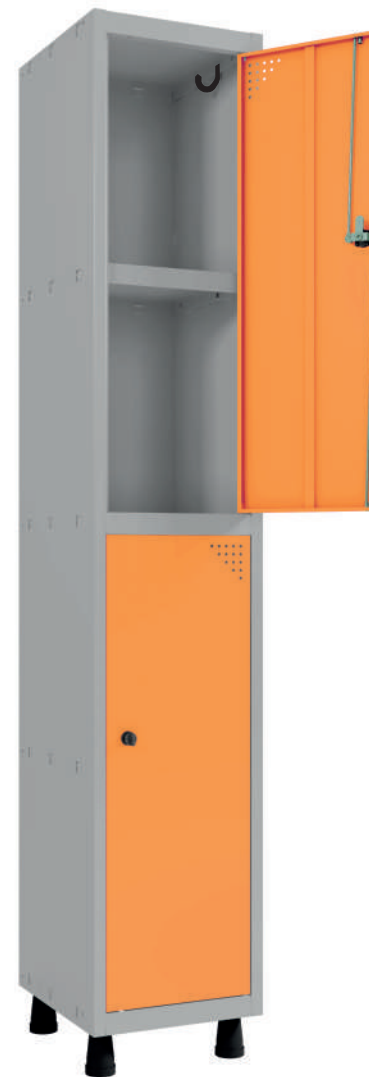

Alguém aí falou em versatilidade?

O roupeiro de aço é um móvel com múltiplas funções. Isso porque ele serve tanto para composições menores, como no quarto ou closet, quanto para guardar pertences em ambientes "guarda volumes", em empresas, hospitais, supermercados e etc. Muito recomendado também na montagem de vestiários em academias, estúdios de pilates entre outros.

Com uma grande variedade de cores e excelente espaço interno, são muito usados também em escolas e universidades, armazenando os pertences com segurança e praticidade, além de serem móveis duráveis e muito resistentes.

Cores Disponíveis:

- Cinza Cristal
- Branco
- Preto
- Azul Del Rey
- Azul Dali
- Verde Miró
- Laranja Picasso
- Vermelho
- Lilás
- Bege Areia