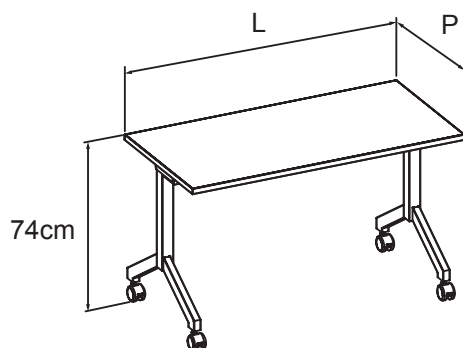

Mesa
Smart

Mesa Smart

www.mebmoveis.com.br

| Código | L (m) | P (cm) |
|-----------|-------|--------|
| 360001001 | 1,00 | 60 |
| 360001002 | 1,10 | 60 |
| 360001003 | 1,20 | 60 |
| 360001004 | 1,30 | 60 |
| 360001005 | 1,40 | 60 |
| 360001006 | 1,50 | 60 |
| 360001007 | 1,60 | 60 |

| Código | L (m) | P (cm) |
|-----------|-------|--------|
| 360001015 | 1,00 | 70 |
| 360001016 | 1,10 | 70 |
| 360001017 | 1,20 | 70 |
| 360001018 | 1,30 | 70 |
| 360001019 | 1,40 | 70 |
| 360001020 | 1,50 | 70 |
| 360001021 | 1,60 | 70 |

Mesa Smart

www.mebmoveis.com.br

106cm - P60
111cm - P70

www.mebmoveis.com.br