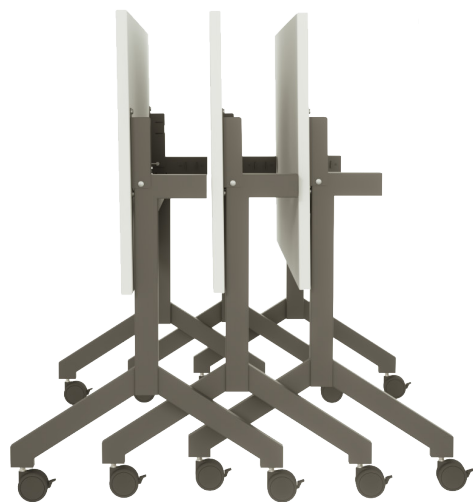

Mesa Smart

www.mebmoveis.com.br