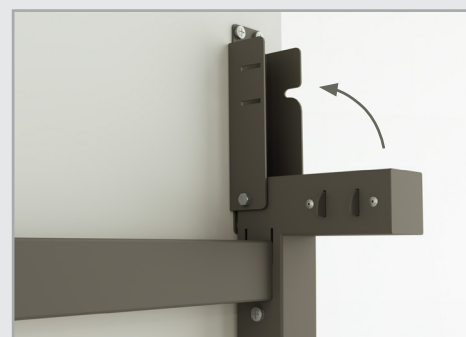

Mesa
Smart

Mesa Smart

www.mebmoveis.com.br

| Código | L (m) | P (cm) |
|-----------|-------|--------|
| 360001001 | 1,00 | 60 |
| 360001002 | 1,10 | 60 |
| 360001003 | 1,20 | 60 |
| 360001004 | 1,30 | 60 |
| 360001005 | 1,40 | 60 |
| 360001006 | 1,50 | 60 |
| 360001007 | 1,60 | 60 |