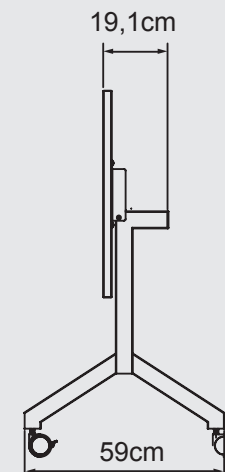

Mesa
Smart

Mesa Smart

www.mebmoveis.com.br

| Código | L (m) | P (cm) |
|-----------|-------|--------|
| 360001001 | 1,00 | 60 |
| 360001002 | 1,10 | 60 |
| 360001003 | 1,20 | 60 |
| 360001004 | 1,30 | 60 |
| 360001005 | 1,40 | 60 |
| 360001006 | 1,50 | 60 |
| 360001007 | 1,60 | 60 |

| Código | L (m) | P (cm) |
|-----------|-------|--------|
| 360001015 | 1,00 | 70 |
| 360001016 | 1,10 | 70 |
| 360001017 | 1,20 | 70 |
| 360001018 | 1,30 | 70 |
| 360001019 | 1,40 | 70 |
| 360001020 | 1,50 | 70 |
| 360001021 | 1,60 | 70 |

Mesa Smart

www.mebmoveis.com.br

106cm - P60
111cm - P70

www.mebmoveis.com.br