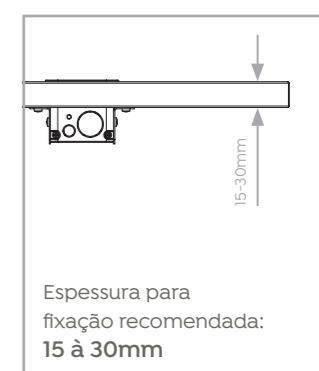

Opções de conexão Padrão*:

Módulos independentes customizáveis

Cores Disponíveis (Caixa):

Modelos:

Caixa Fit P

Caixa Fit M

Caixa Fit G

Dimensional Rasgos para Caixa Fit