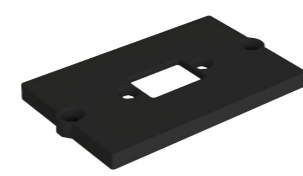

Opções de conexão Padrão*:

Módulos independentes customizáveis

Cores Disponíveis (Caixa):

Modelos:

Caixa Fit P

Caixa Fit M

Caixa Fit G

Dimensional Rasgos para Caixa Fit

Espelhos para Sistemas de eletrificação **Plus** e **Fit**

Cego
350044060

Elétrica
350044061

Systimax Simples
350044062

Systimax Duplo
350044063

Furukawa Simples
350044064

Furukawa Duplo
350044065

Prensa Cabo
350044066

Passa Cabo
350044067

VGA
350044068

Padrão Pial / Vela
350044069

HDMI / USB
350044070

Microfone XLR
350044071

Espelhos plásticos podem ser instalados em:

Caixa Plus

Caixa Fit