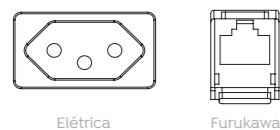

***Obs:** Conectores de dados, multimídia e USB não inclusos.

Opções de conexão **Padrão***:

Módulos independentes customizáveis

Cores Disponíveis:

Modelos:

Sistemas de eletrificação

Fit

Disponível nos formatos: P, M e G, o sistema de tomadas Fit pode ser instalado nos mais diversos móveis corporativos.

Opções de conexão Padrão*:

Módulos independentes customizáveis

Cores Disponíveis (Caixa):

Modelos:

Caixa Fit P

Caixa Fit M

Caixa Fit G

Dimensional Rasgos para Caixa Fit