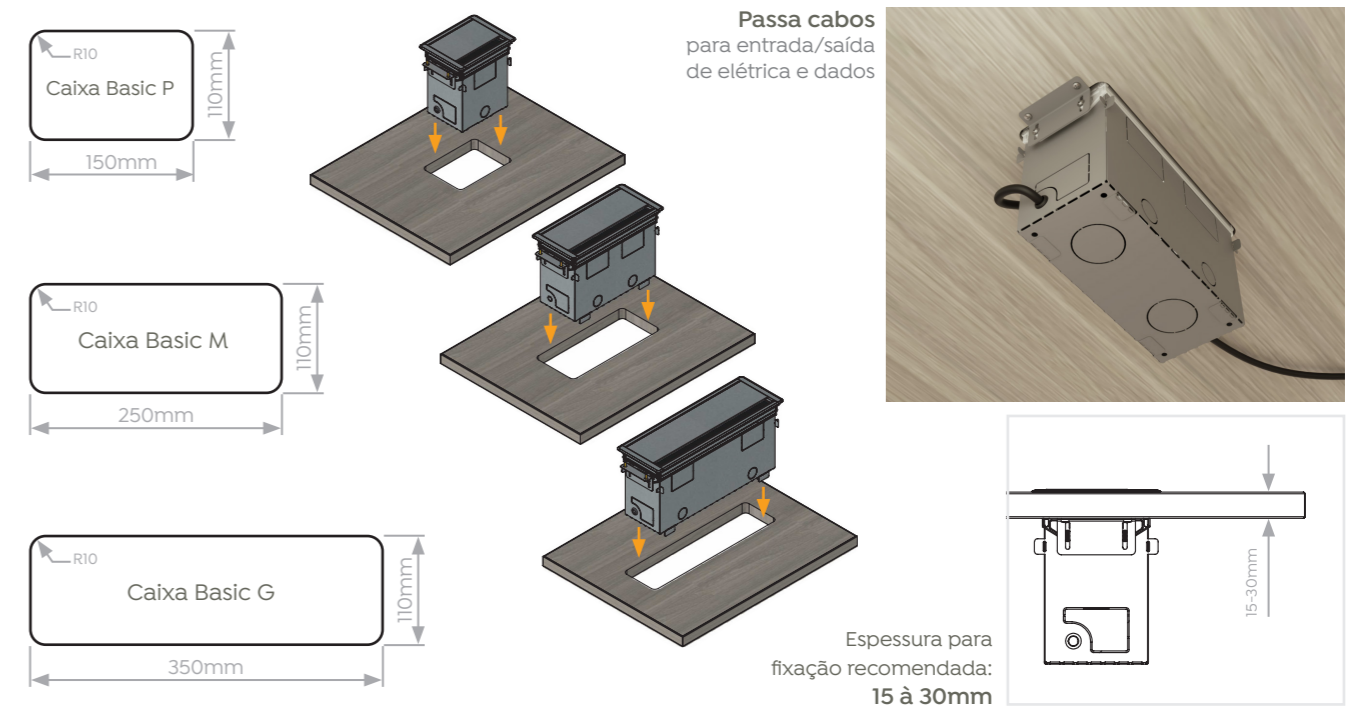

***Obs:** Conectores de dados, multimídia e USB não inclusos. Tomadas não inclusas, exceto nos modelos de Cx Eletrificadas.

Cores Disponíveis:

Corpo:

Moldura Plástica:

Opções de conexão*:

Modelos:

Caixa Basic P c/ Rasgos para Tomadas Individuais

Caixa Basic P Eletrificada c/ Tomada Dupla 45°

Caixa Basic M c/ Rasgos para Tomadas Individuais

Caixa Basic M Eletrificada c/ Tomada Dupla 45°

Caixa Basic G c/ Rasgos para Tomadas Individuais

Caixa Basic G Eletrificada c/ Tomada Dupla 45°

Dimensional Rasgos para Caixa Basic

Sistemas de eletrificação Slim

O sistema de tomadas Slim possui acionamento suave por meio de fecho toque. Disponível em 3 formatos: P, M ou G, o sistema conta com tomadas de eletrificação que atendem a norma brasileira NBR 14136 e aos sistemas de dados padrão Systimax ou Furukawa. O sistema de tomadas Slim pode ser instalado nos mais diversos móveis corporativos.

Opções de conexão*:

*Obs: Conectores de dados, multimídia e USB não inclusos.

Cores Disponíveis:

Modelos:

Caixa Slim P

Caixa Slim M

Caixa Slim G

Dimensional Rasgos para Caixa Slim