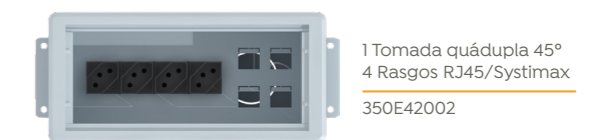

CAIXAS DE TOMADAS

Sistemas de eletrificação

Basic

Disponível em três tamanhos, o sistema comporta tomadas de eletrificação que atendem a norma brasileira NBR 14136 e aos sistemas de dados padrão Keystone ou Systimax. Produzido em alumínio, o sistema de tomadas **Basic** pode ser instalado nos mais diversos móveis corporativos.

***Obs:** Conectores de dados, multimídia e USB não inclusos. Tomadas não inclusas, exceto nos modelos de Cx Eletrificadas.

Cores Disponíveis:

Corpo:

Moldura Plástica:

Opções de conexão*:

Modelos:

Caixa Basic P c/ Rasgos para Tomadas Individuais

Caixa Basic P Eletrificada c/ Tomada Dupla 45°

Caixa Basic M c/ Rasgos para Tomadas Individuais

Caixa Basic M Eletrificada c/ Tomada Dupla 45°

Caixa Basic G c/ Rasgos para Tomadas Individuais

Caixa Basic G Eletrificada c/ Tomada Dupla 45°

Dimensional Rasgos para Caixa Basic

Sistemas de eletrificação Slim

O sistema de tomadas Slim possui acionamento suave por meio de fecho toque. Disponível em 3 formatos: P, M ou G, o sistema conta com tomadas de eletrificação que atendem a norma brasileira NBR 14136 e aos sistemas de dados padrão Systimax ou Furukawa. O sistema de tomadas Slim pode ser instalado nos mais diversos móveis corporativos.