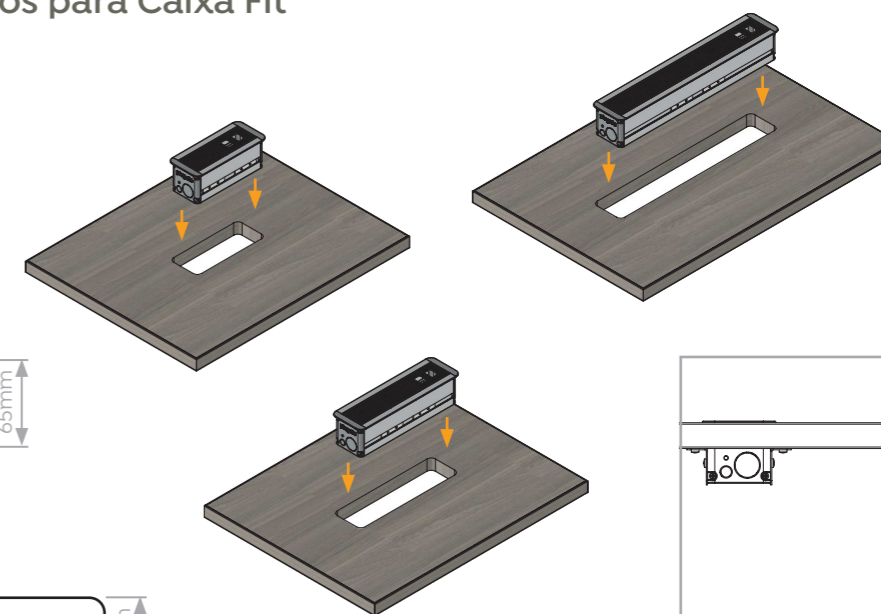

***Obs:** Conectores de dados, multimídia e USB não inclusos.

Opções de conexão **Padrão***:

Módulos independentes customizáveis

Cores Disponíveis:

Modelos:

Sistemas de eletrificação

Fit

Disponível nos formatos: P, M e G, o sistema de tomadas Fit pode ser instalado nos mais diversos móveis corporativos.

Opções de conexão Padrão*:

Módulos independentes customizáveis

Cores Disponíveis (Caixa):

Modelos:

Caixa Fit P

Caixa Fit M

Caixa Fit G

Dimensional Rasgos para Caixa Fit