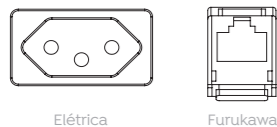

Sem espelhos
350044020

7 tomadas
350044027

5 tomadas 4 Furukawa
350044034

8 Módulos

Sem espelhos
350044021

8 tomadas
350044028

6 tomadas 4 Furukawa
350044035

Barra de Eletrificação com Suporte Grampo Plus

***Obs:** Conectores de dados, multimídia e USB não inclusos.

Opções de conexão **Padrão***:

Módulos independentes customizáveis

Cores Disponíveis:

Modelos:

Sistemas de eletrificação

Fit

Disponível nos formatos: P, M e G, o sistema de tomadas Fit pode ser instalado nos mais diversos móveis corporativos.