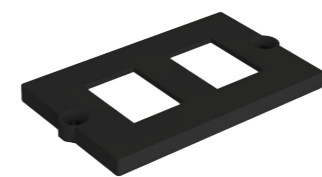

Espelhos para Sistemas de eletrificação **Plus** e **Fit**

Cego
350044060

Elétrica
350044061

Systimax Simples
350044062

Systimax Duplo
350044063

Furukawa Simples
350044064

Furukawa Duplo
350044065

Prensa Cabo
350044066