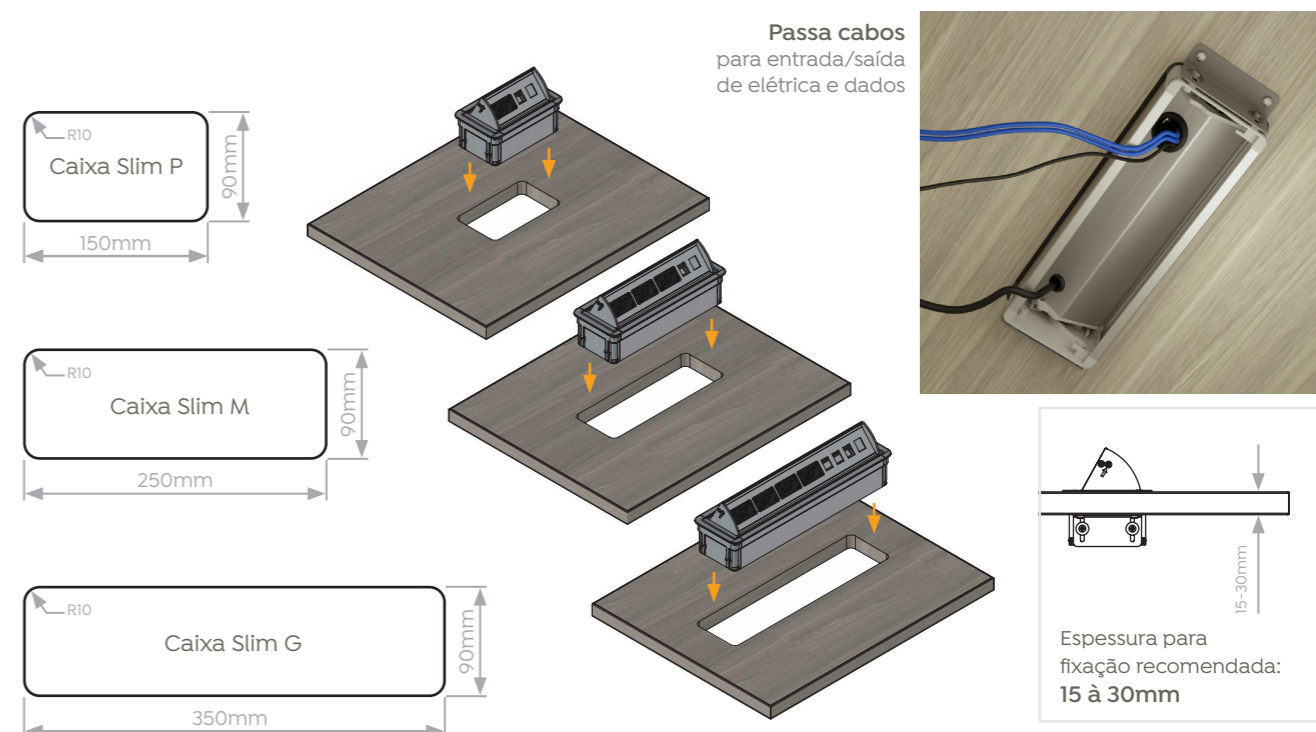

Dimensional Rasgos para Caixa Basic

Sistemas de eletrificação Slim

O sistema de tomadas Slim possui acionamento suave por meio de fecho toque. Disponível em 3 formatos: P, M ou G, o sistema conta com tomadas de eletrificação que atendem a norma brasileira NBR 14136 e aos sistemas de dados padrão Systimax ou Furukawa. O sistema de tomadas Slim pode ser instalado nos mais diversos móveis corporativos.

Opções de conexão*:

*Obs: Conectores de dados, multimídia e USB não inclusos.

Cores Disponíveis:

Modelos:

Caixa Slim P

Caixa Slim M

Caixa Slim G

Dimensional Rasgos para Caixa Slim

Sistemas de eletrificação Plus

O sistema de tomadas Plus possui acionamento suave por meio de fecho toque. Disponível nos formatos: 3, 6, 9 ou 12 módulos, o sistema conta com tomadas de eletrificação que atendem a norma brasileira NBR 14136 e aos sistemas de dados padrão Furukawa. O sistema de tomadas Plus pode ser instalado nos mais diversos móveis corporativos.