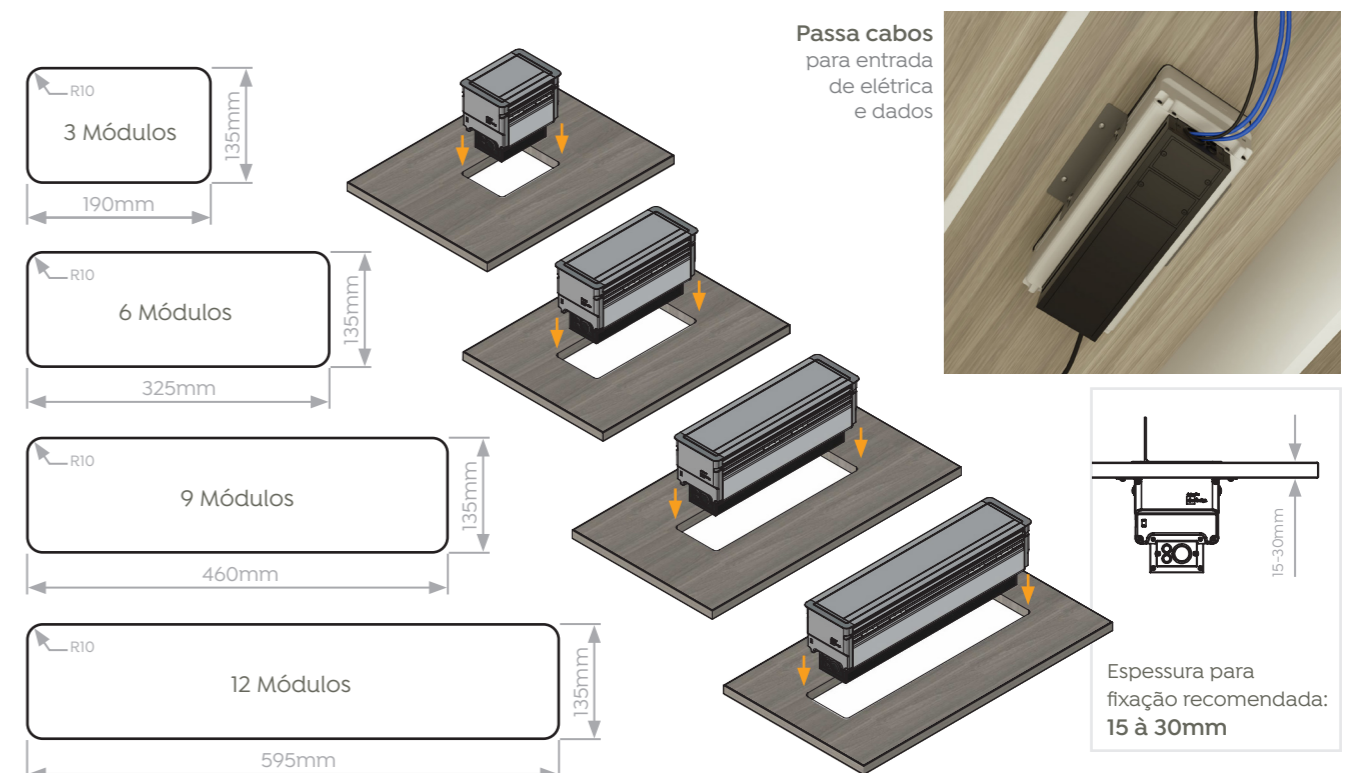

***Obs:** Conectores de dados, multimídia e USB não inclusos.

Opções de conexão Padrão*:

Módulos independentes customizáveis

Cores Disponíveis (Caixa):

Modelos:

Caixa Plus 3M

Caixa Plus 6M

Caixa Plus 9M

Caixa Plus 12M

Dimensional Rasgos para Caixa Plus

Barra de Eletrificação **Plus**

***Obs:** Conectores de dados, multimídia e USB não inclusos.

Opções de conexão **Padrão***:

Elétrica

Furukawa

Módulos independentes customizáveis