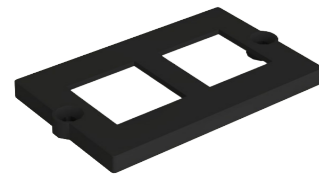

Espelhos para Sistemas de eletrificação **Plus** e **Fit**

Cego
350044060

Elétrica
350044061

Systimax Simples
350044062

Systimax Duplo
350044063

Furukawa Simples
350044064

Furukawa Duplo
350044065

Prensa Cabo
350044066