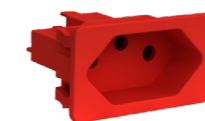

Conector Padrão RJ45 HDMI
350049006

Conector RJ45
350049008

Cabo Rabicho Conector Padrão RJ45 HDMI
350049021

Tomadas

Tomada Margirius 10A (preta)
330038007

Tomada Margirius 10A (vermelha)
330038008

www.mebmoveis.com.br