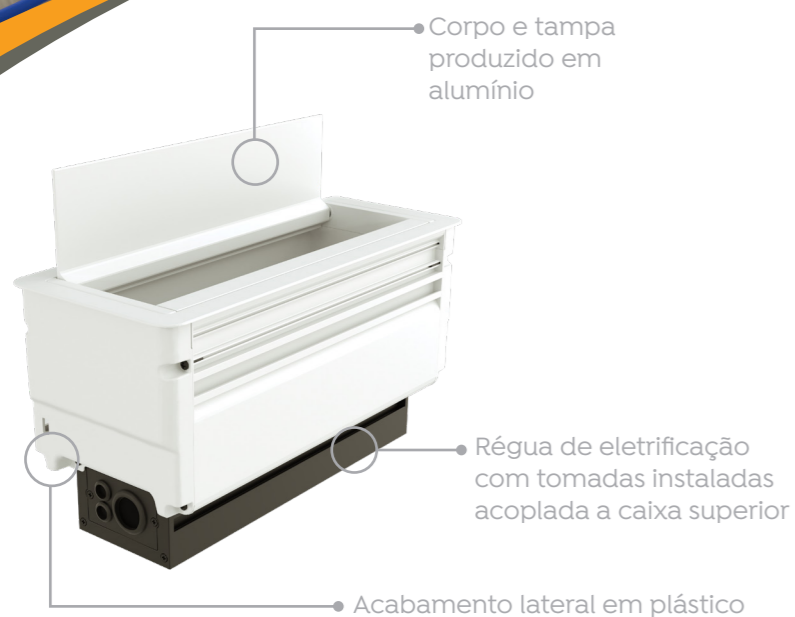

O sistema de tomadas Plus possui acionamento suave por meio de fecho toque. Disponível nos formatos: 3, 6, 9 ou 12 módulos, o sistema conta com tomadas de eletrificação que atendem a norma brasileira NBR 14136 e aos sistemas de dados padrão Furukawa. O sistema de tomadas Plus pode ser instalado nos mais diversos móveis corporativos.