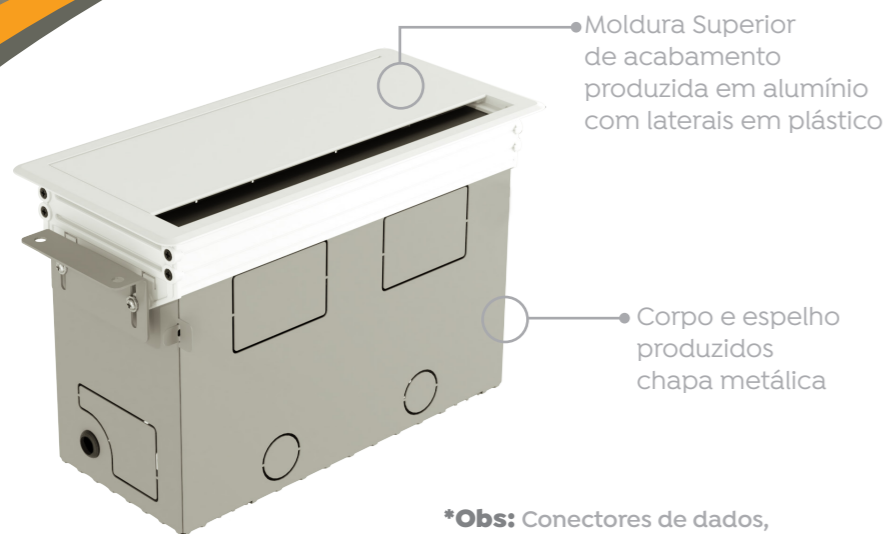

CAIXAS DE TOMADAS

Sistemas de eletrificação

Basic

Disponível em três tamanhos, o sistema comporta tomadas de eletrificação que atendem a norma brasileira NBR 14136 e aos sistemas de dados padrão Keystone ou Systimax. Produzido em alumínio, o sistema de tomadas **Basic** pode ser instalado nos mais diversos móveis corporativos.

***Obs:** Conectores de dados, multimídia e USB não inclusos. Tomadas não inclusas, exceto nos modelos de Cx Eletrificadas.

Cores Disponíveis:

Corpo:

Moldura Plástica:

Opções de conexão*:

Modelos:

Caixa Basic P c/ Rasgos para Tomadas Individuais

Dimensional Rasgos para Caixa Basic

Sistemas de eletrificação Slim

O sistema de tomadas Slim possui acionamento suave por meio de fecho toque. Disponível em 3 formatos: P, M ou G, o sistema conta com tomadas de eletrificação que atendem a norma brasileira NBR 14136 e aos sistemas de dados padrão Systimax ou Furukawa. O sistema de tomadas Slim pode ser instalado nos mais diversos móveis corporativos.