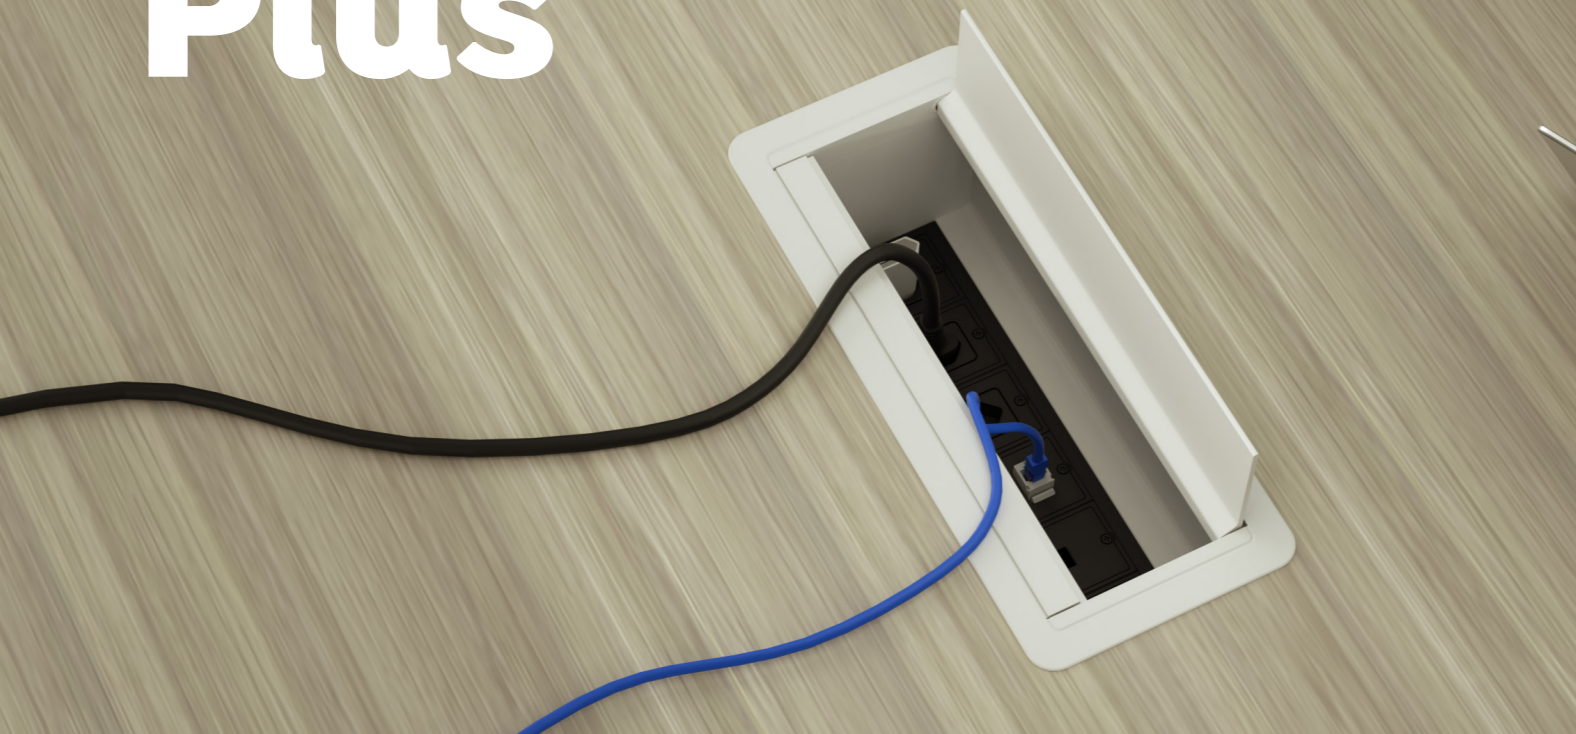

Sistemas de eletrificação Plus