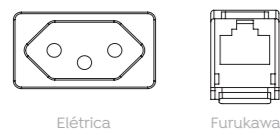

Opções de conexão*:

*Obs: Conectores de dados, multimídia e USB não inclusos.

Cores Disponíveis:

Modelos:

Caixa Slim P

Caixa Slim M

Caixa Slim G

Dimensional Rasgos para Caixa Slim

***Obs:** Conectores de dados, multimídia e USB não inclusos.

Opções de conexão Padrão*:

Módulos independentes customizáveis

Cores Disponíveis (Caixa):

Modelos:

Caixa Plus 3M

Caixa Plus 6M

Caixa Plus 9M

Caixa Plus 12M

Dimensional Rasgos para Caixa Plus

Barra de Eletrificação **Plus**

***Obs:** Conectores de dados, multimídia e USB não inclusos.

Opções de conexão **Padrão***:

Elétrica

Furukawa

Módulos independentes customizáveis